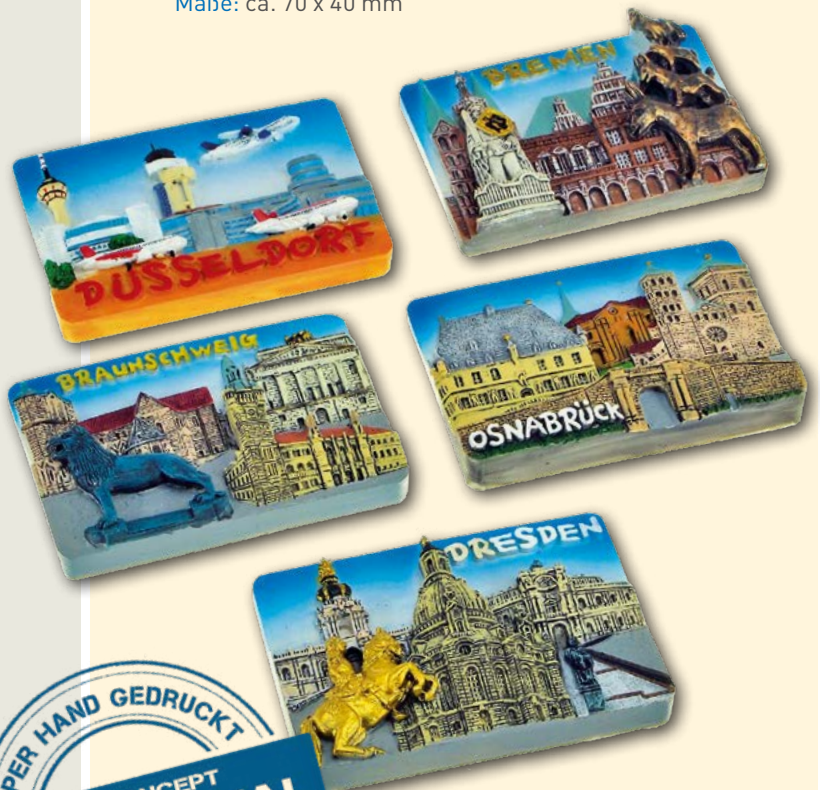

PolyModell
Art.-Nr. 98812
Maße: ca. 54 mm Breite

PolyMagnet
Art.-Nr. 98811
Maße: ca. 70 x 40 mm