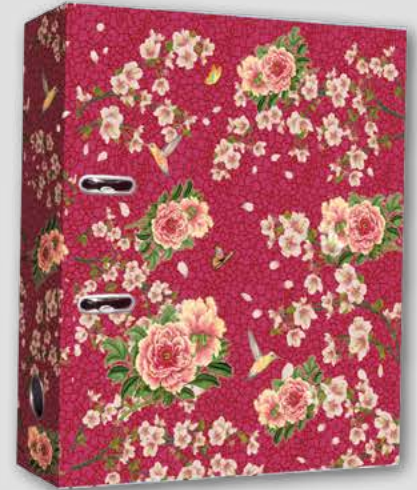

Aktenordner Asia Style Himbeer
Art.-Nr. 71955 DIN A4, sortiert, VE 4